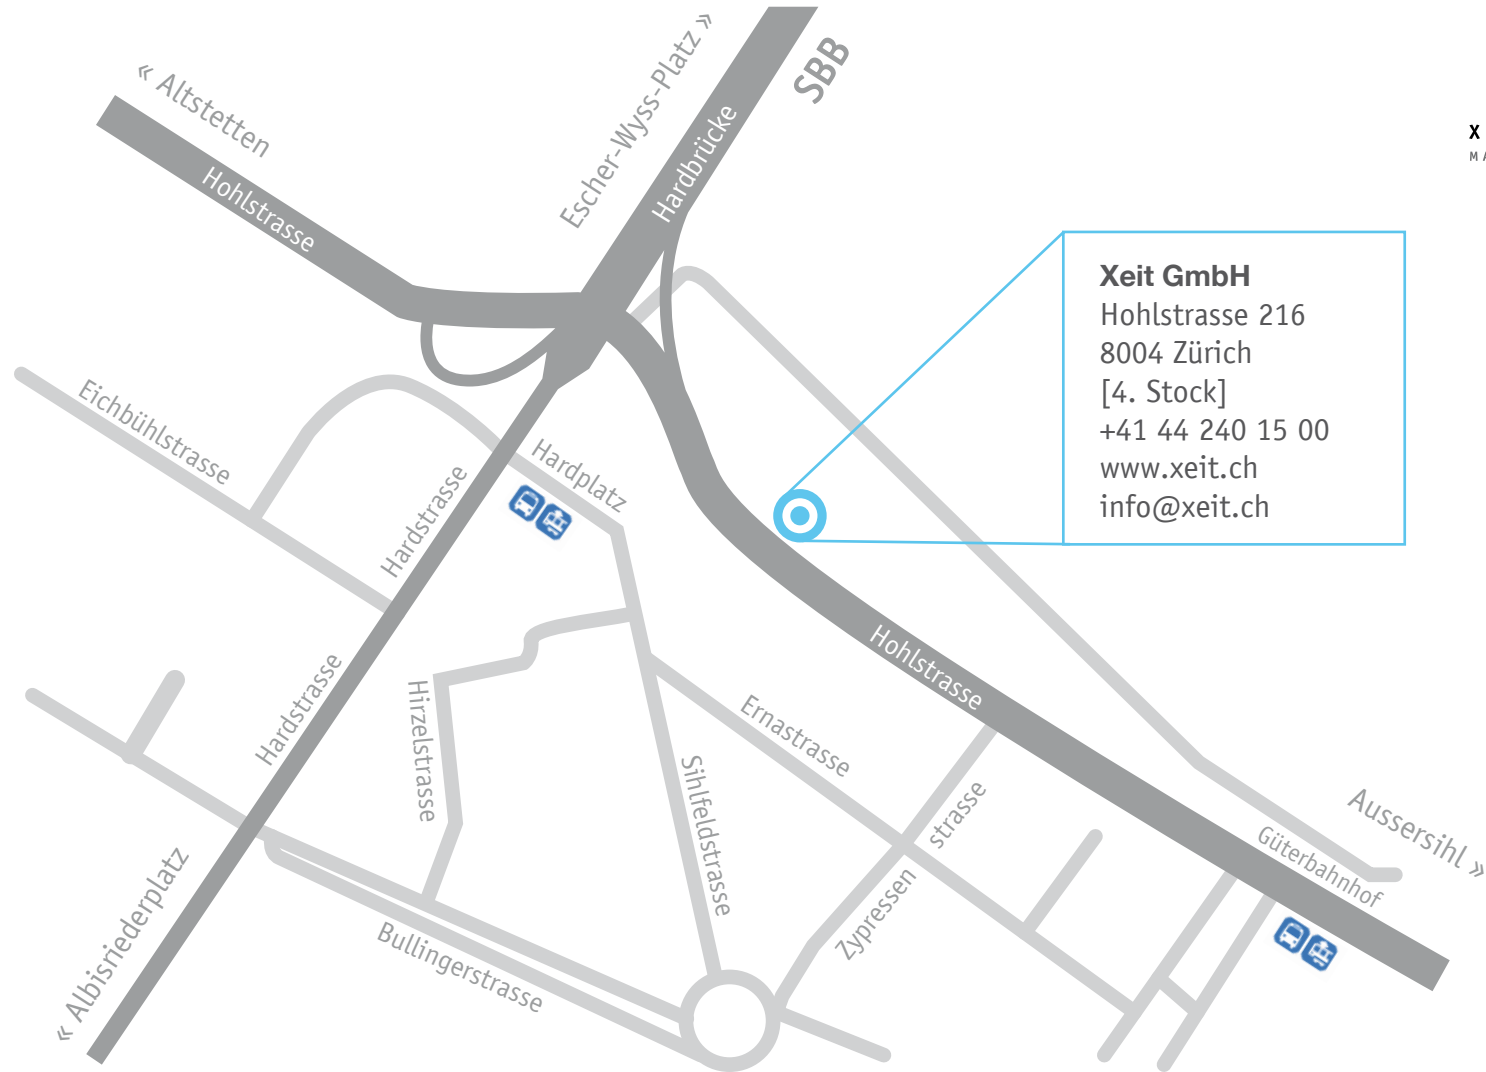

XEIT GMBH
MARKETING & CONVERSATIONS

Xeit GmbH
Hohlstrasse 216
8004 Zürich
[4. Stock]
+41 44 240 15 00
www.xeit.ch
info@xeit.ch

Mit dem Zug

(S3/5/7/9/11/12/15/16/SN1/SN7/SN9)
Ab Zürich Hauptbahnhof mit der S-Bahn bis Zürich Hardbrücke (5 Min.)
Ab Zürich Hardbrücke zu Fuss (5 Min.)

Mit dem Auto

Von St. Gallen/Winterthur nach Schwamendingen in Richtung „City“ geradeaus bis über die Hardbrücke.
Abfahrt Hohlstrasse Richtung Osten.

Mit dem Bus

(31/33/72/345/N2/N3/N5/N12)
Haltestellen Hardplatz (150m bis Xeit)
oder Güterbahnhof (300m bis Xeit)

Mit dem Tram

(Linie 8)
Mit Tram 8 (Klusplatz – Hardplatz)
bis Haltestelle Hardplatz